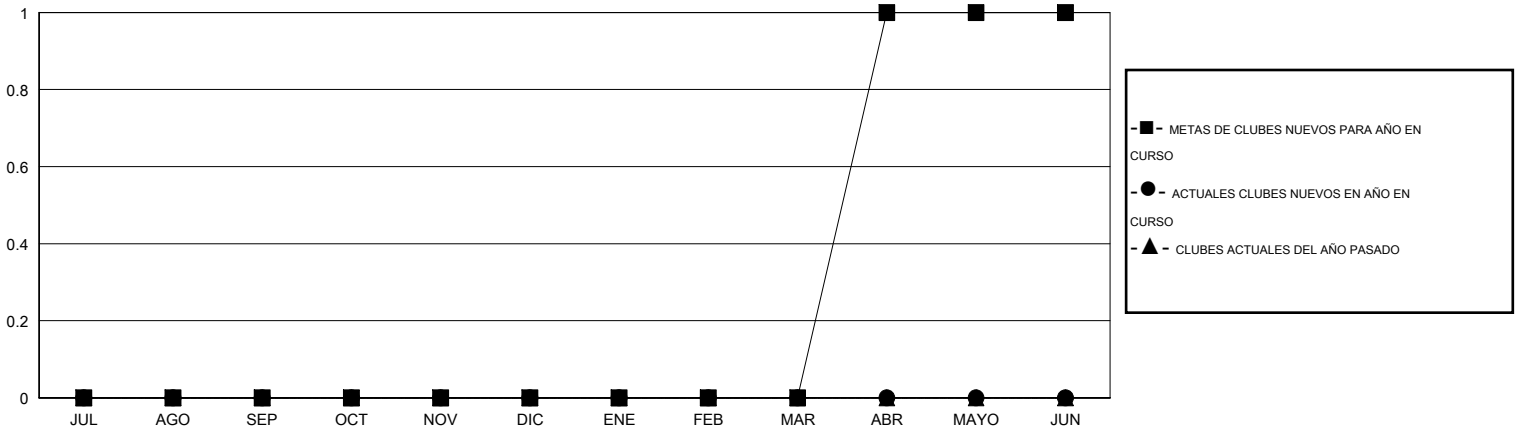

MONTHLY MEMBERSHIP PROGRESS REPORT

District 51 C

Results as of: 4/30/2017

GMT: CARLOS ALMODOVAR

UBICACIÓN PUERTO RICO

GMT DE AE

Clubes			
RESULTADOS DE 2016-2017			
TRIMESTRE	META DE CLUBES NUEVOS	NUEVOS CLUBES	CLUBES DADOS DE BAJA
JUL/AGO/SEP	0	0	0
OCT/NOV/DIC	0	0	2
ENE/FEB/MAR	0	0	0
ABR/MAYO/JUN	1	0	0

socios			
RESULTADOS DE 2016-2017			
TRIMESTRE	META NETA DE AUMENTO DE SOCIOS NUEVOS (sin reincorporados ni trasladados)	Nº REAL DE AUMENTO DE SOCIOS NUEVOS (sin reincorporados ni trasladados)	Nº REAL DE SOCIOS DADOS DE BAJA (incluidos traslados)
JUL/AGO/SEP	-8	4	35
OCT/NOV/DIC	-8	13	76
ENE/FEB/MAR	-3	24	19
ABR/MAYO/JUN	29	5	11

METAS Y CIFRA ACUMULATIVA DE CLUBES NUEVOS