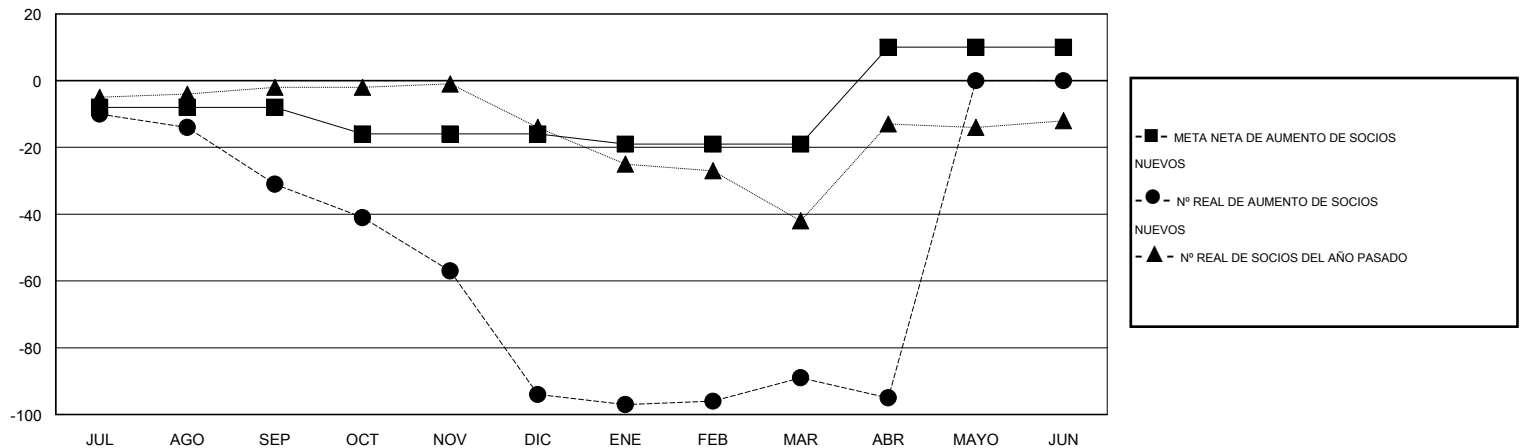

METAS Y CIFRA ACUMULATIVA DE SOCIOS

CLUBES DADOS DE BAJA: 2	15 CLUBS OF 31 AÑADIERON 1 O MÁS SOCIOS NUEVOS	DISTRIBUCIÓN POR SEXO
SOCIOS DADOS DE BAJA	HAGA CLIC AQUÍ PARA OBTENER LOS DATOS ACUMULATIVOS DE SOCIOS	MASCULINO 591 (66.11%)
FALLECIDOS 21		FEMENINO 303 (33.89%)
CLUB CANCELADO 15		TOTAL DE SOCIOS EN UNIDADES FAMILIARES 175
OTRO 105		SOCIOS FAMILIARES QUE PAGAN LA MITAD DE LAS CUOTAS 91
TOTAL 141